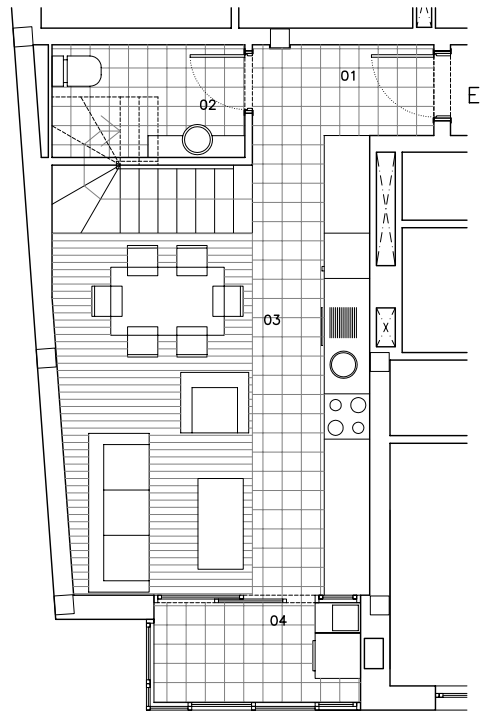

PLANTA 4 - baja duplex -
VIVIENDA E

01	vestibulo	4,92 m ²
02	baño	3,12 m ²
03	estar-comedor-cocina	23,60 m ²
04	lavadero	3,61 m ²
total sup. útil:		35,25m ²
total sup. constr.:		40,24 m ²

escala 1/100